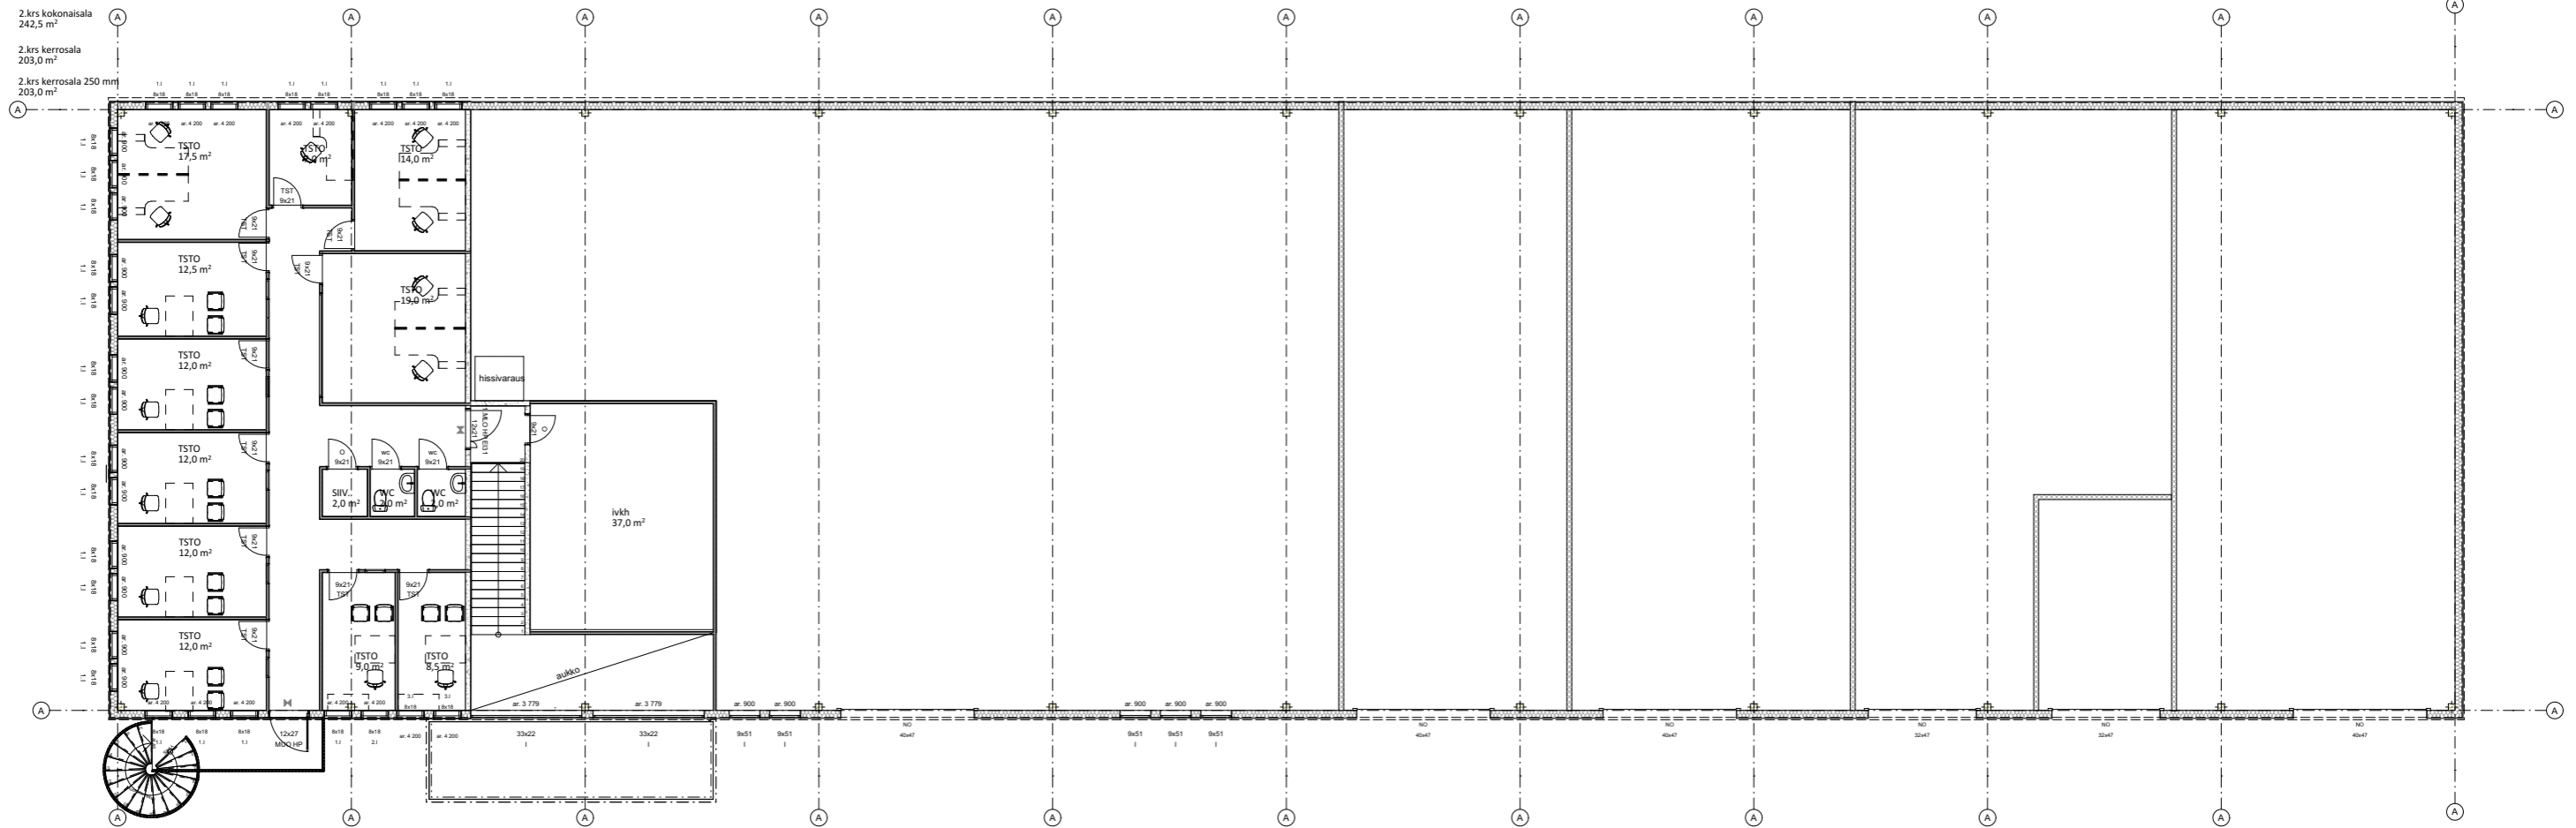

LUOTEeseen PT1

KAARKOON PT

NAASEEN PT

KOY POSANTIE 5

2.KRS POHJAPIIRUSTUS

Posantie 5,90620,Oulu

16.1.2025

Mittakaava (A3 paperikoossa)

1:200

AKI KORHONEN OY

Talatie 5 a26, 90540, Oulu
aki@akikorhonen.com, 040 531 41 63

Posantie 5