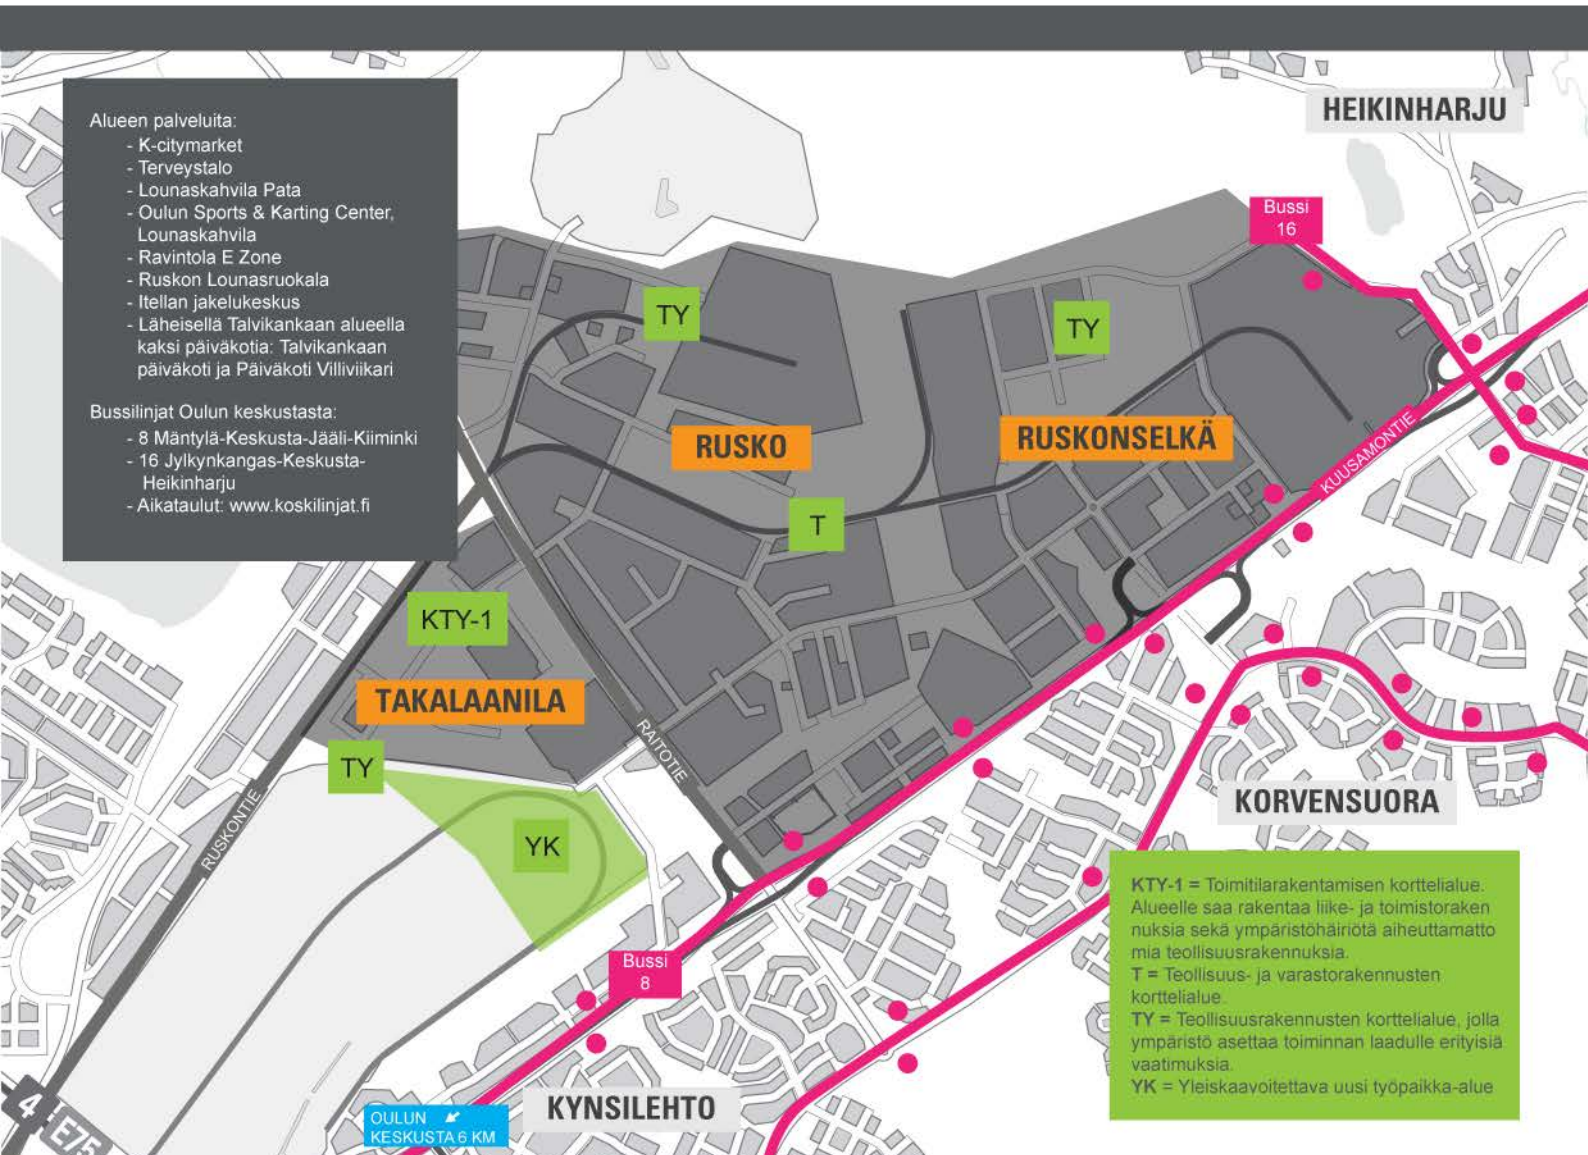

Rusko ja Ruskonselkä

Ruskon alue on Suomen suurin materiaalitehokkuuden osaamis- ja liiketoimintakeskittymä. Alueella toimii useita erityyppisiä jätehuollon erikoisosaajia sekä rakennus- ja purkuurakoinnin ammattilaisia. Rusko ja Ruskonselkä toimivat perinteisen teollisuuden, elektroniikkateollisuuden, pienteollisuuden ja alihankintatoimintojen keskeisenä tukikohtana. Aluetta kehitetään aktiivisesti vastaamaan tilaa vaativan teollisuuden, varastotoimintojen sekä materiaalien lajittelutoimintojen tarpeisiin.

Takalaanila

Takalaanila on koko Pohjois-Suomen tavaratoimituksen ja painotuotteiden jakelukeskus. Alueella on erinomaiset edellytykset kehittyä laajemmin logistiikan, verkkokaupan, varastotoimintojen sekä niihin liittyvien palvelujen risteyskohdaksi.

Alueen palveluita:

- K-citymarket
- Terveystalo
- Lounaskahvila Pata
- Oulun Sports & Karting Center, Lounaskahvila
- Ravintola E Zone
- Ruskon Lounasruokala
- Itellan jakelukeskus
- Läheisellä Talvikankaan alueella kaksi päiväkotia: Talvikankaan päiväkotij ja Päiväkoti Villiviikari

Bussiliinjat Oulun keskustasta:

- 8 Mäntylä-Keskusta-Jääli-Kiiminki
- 16 Jylkynkangas-Keskusta-Heikinharju
- Aikataulut: www.koskiliinjat.fi

KTY-1 = Toimitilarakentamisen korttelialue. Alueelle saa rakentaa liike- ja toimistorakennuksia sekä ympäristöhäiriötä aiheuttamattomia teollisuusrakennuksia.
T = Teollisuus- ja varastorakennusten korttelialue.
TY = Teollisuusrakennusten korttelialue, jolla ympäristö asettaa toiminnan laadulle erityisiä vaatimuksia.
YK = Yleiskaavoittava uusi työpaikka-alue